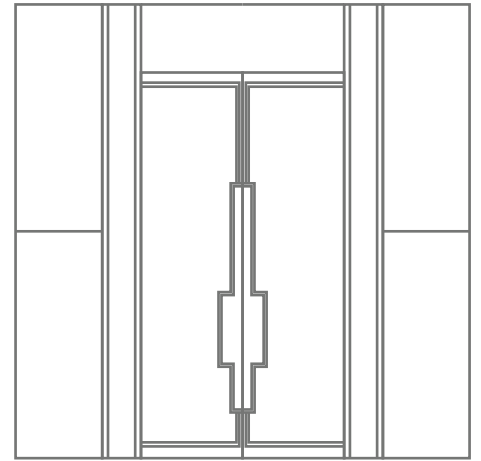

DESIGN NAME : **Fusion Brown**

SIZE : **800x2400mm**

THICKNESS : **15mm**

FINISH : **Polished**