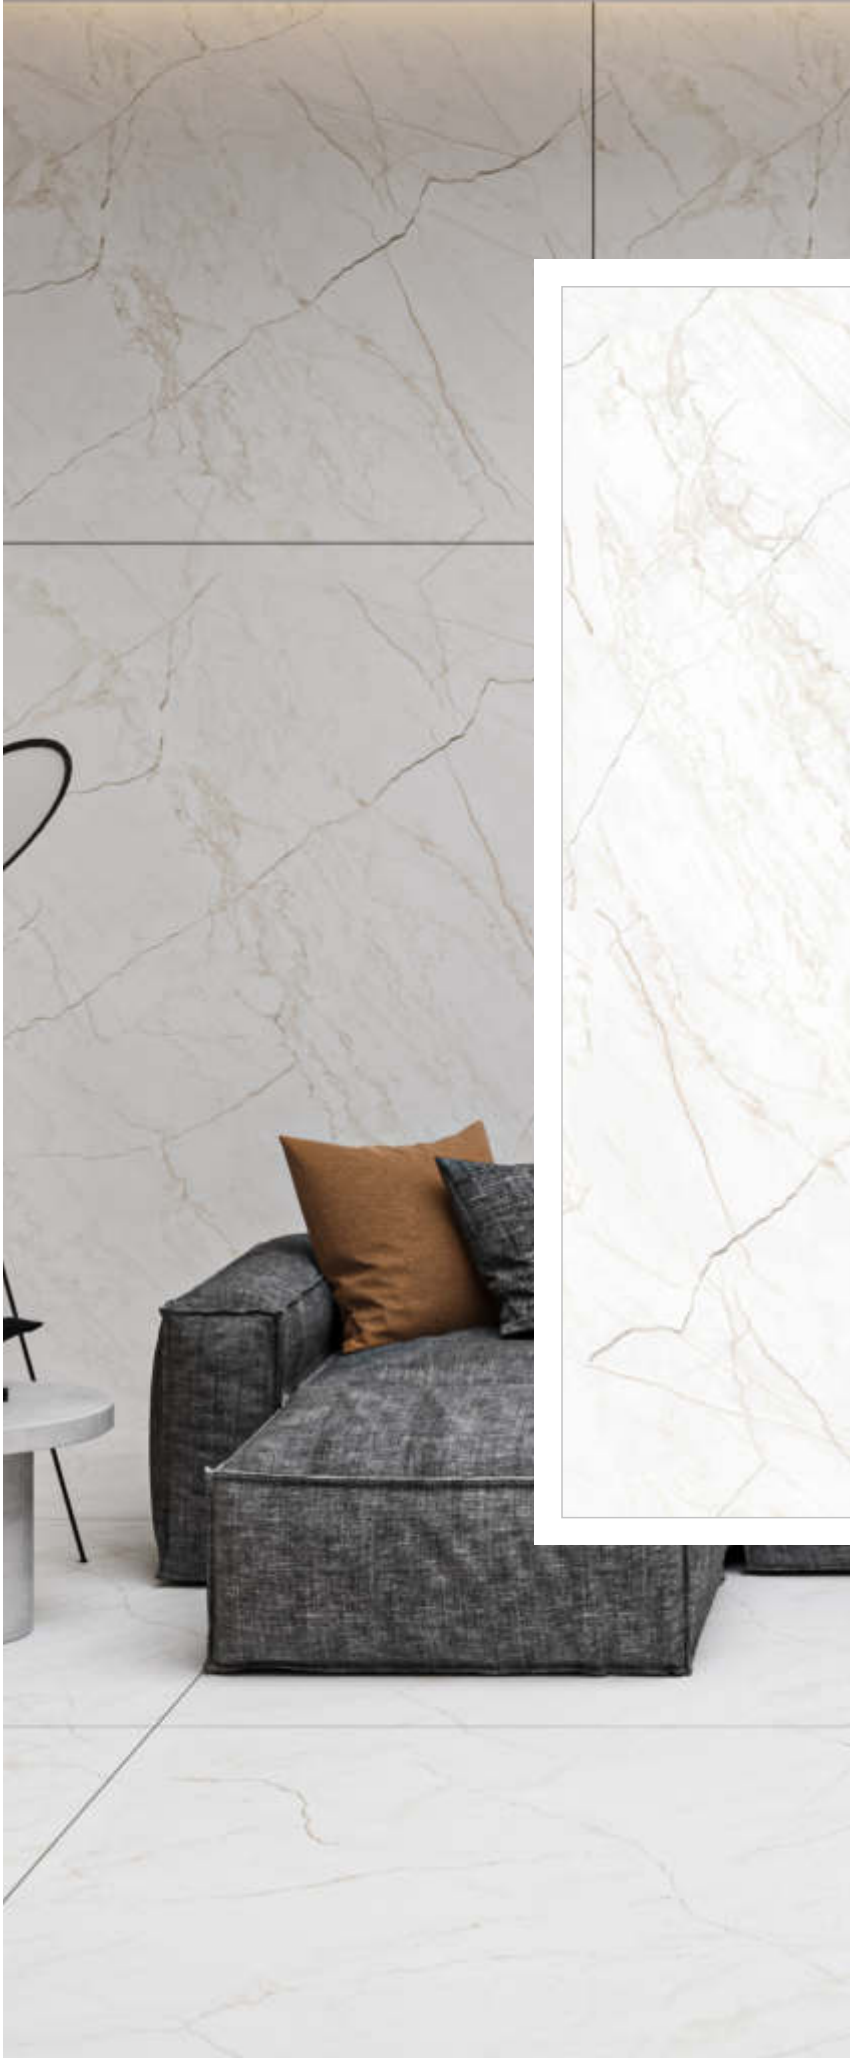

DIAMOND CALACATTA (D)

Surface : **Dove**

Faces : **3**

1200x1800mm

DUNA BEIGE
Surface : **Dove**
Faces : **1**

1200x1800mm

FUSION WHITE

Surface : **Dove**